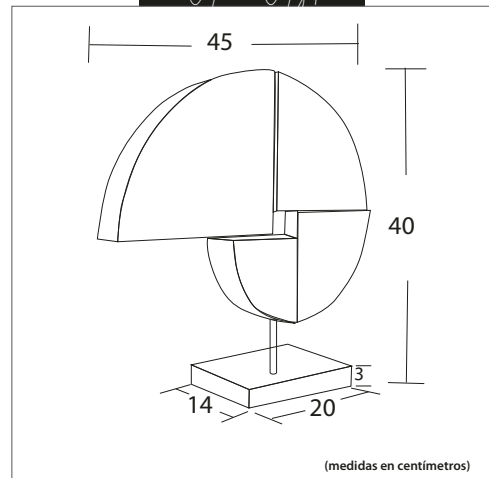

Variedad de medidas:

Medidas aproximadas 40×40 cms.

Medidas aproximadas 41×53 cms.

Medidas aproximadas 40×55 cms.

Medidas aproximadas 50×53 cms.

Medidas aproximadas 45×65 cms.

Medidas aproximadas 50×75 cms.

# CASAUNO

Catálogo Esculturas Lacadas

*Círculo Medio*

*Oval*

*Cubo Central*

*Espacial*

*Oval Azul*

*Arco Azul*