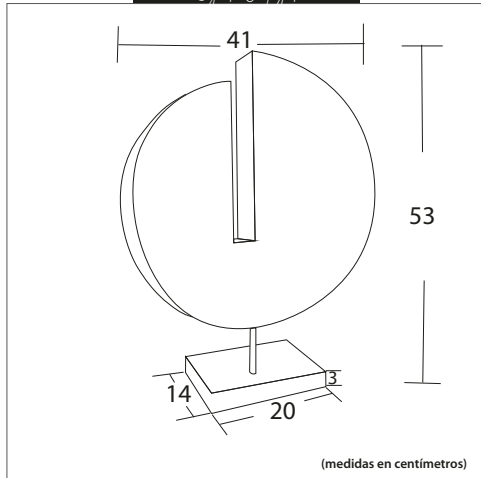

Variedad de medidas:

Medidas aproximadas 40×40 cms.

Medidas aproximadas 41×53 cms.

Medidas aproximadas 40×55 cms.

Medidas aproximadas 50×53 cms.

Medidas aproximadas 45×65 cms.

Medidas aproximadas 50×75 cms.

# CASAUNO

Catálogo Esculturas Lacadas

*Círculo Medio*

*Oval*

*Cubo Central*

*Espacial*

*Oval Azul*

*Arco Azul*