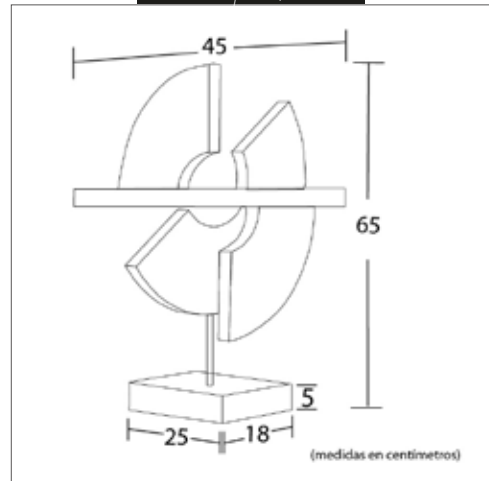

Variedad de medidas:

Medidas aproximadas 40×40 cms.

Medidas aproximadas 41×53 cms.

Medidas aproximadas 40×55 cms.

Medidas aproximadas 50×53 cms.

Medidas aproximadas 45×65 cms.

Medidas aproximadas 50×75 cms.

# CASAUNO

Catálogo Esculturas Lacadas

*Círculo Medio*

*Oval*

*Cubo Central*

*Espacial*

*Oval Azul*

*Arco Azul*