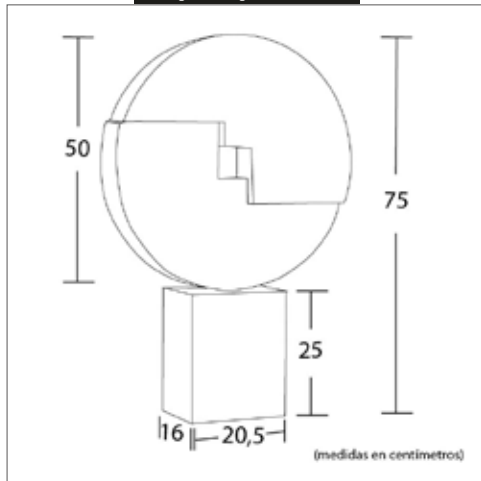

Variedad de medidas:

Medidas aproximadas 40×40 cms.

Medidas aproximadas 41×53 cms.

Medidas aproximadas 40×55 cms.

Medidas aproximadas 50×53 cms.

Medidas aproximadas 45×65 cms.

Medidas aproximadas 50×75 cms.

# CASAUNO

Catálogo Esculturas Lacadas

*Círculo Medio*

*Oval*

*Cubo Central*

*Espacial*

*Oval Azul*

*Arco Azul*