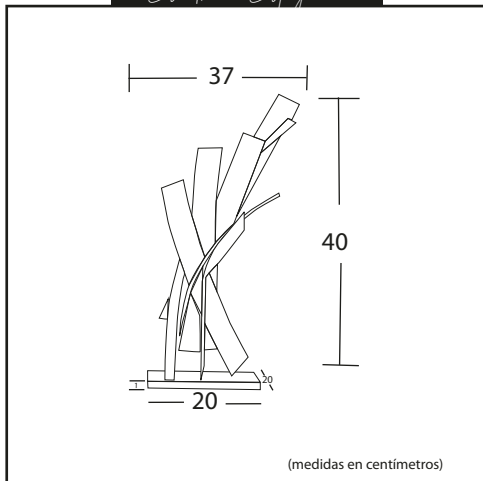

Escultura Espiga