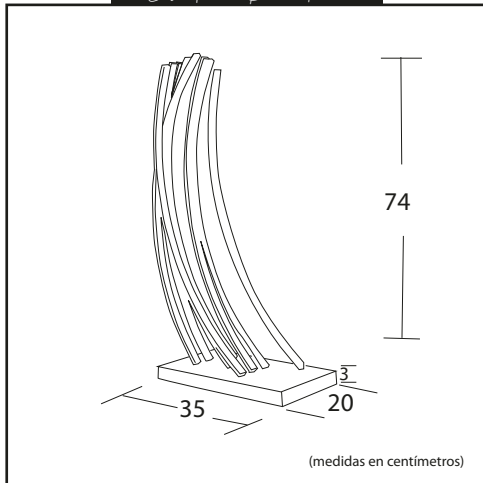

Escultura Dorada 3