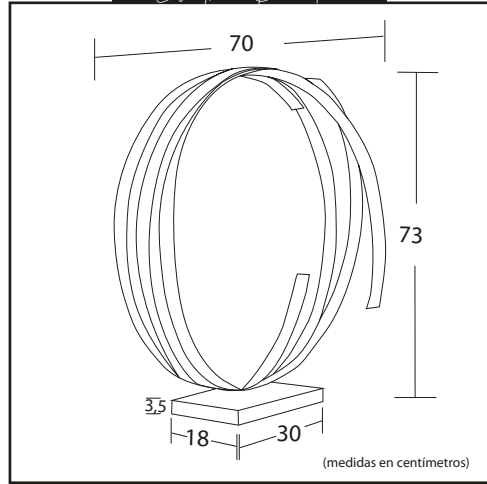

Variedad de medidas:

Medidas aproximadas 35×75 cms.

Medidas aproximadas 60×62 cms.

Medidas aproximadas 70×73 cms.

Medidas especiales a pedido.

CASAUNO

CASAUNO

CASAUNO

Catálogo Esculturas Metálicas

Escultura Colgante 1

Escultura Colgante 2

Pedidos Especiales.

CASAUNO

Catálogo Esculturas Metálicas

Escultura Dorada 1

Escultura Dorada 2