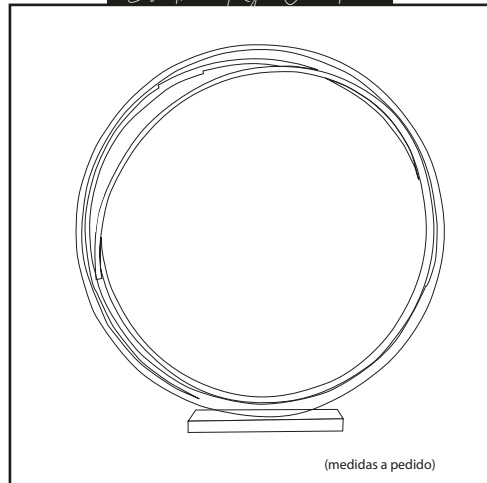

Escultura Roja Circular